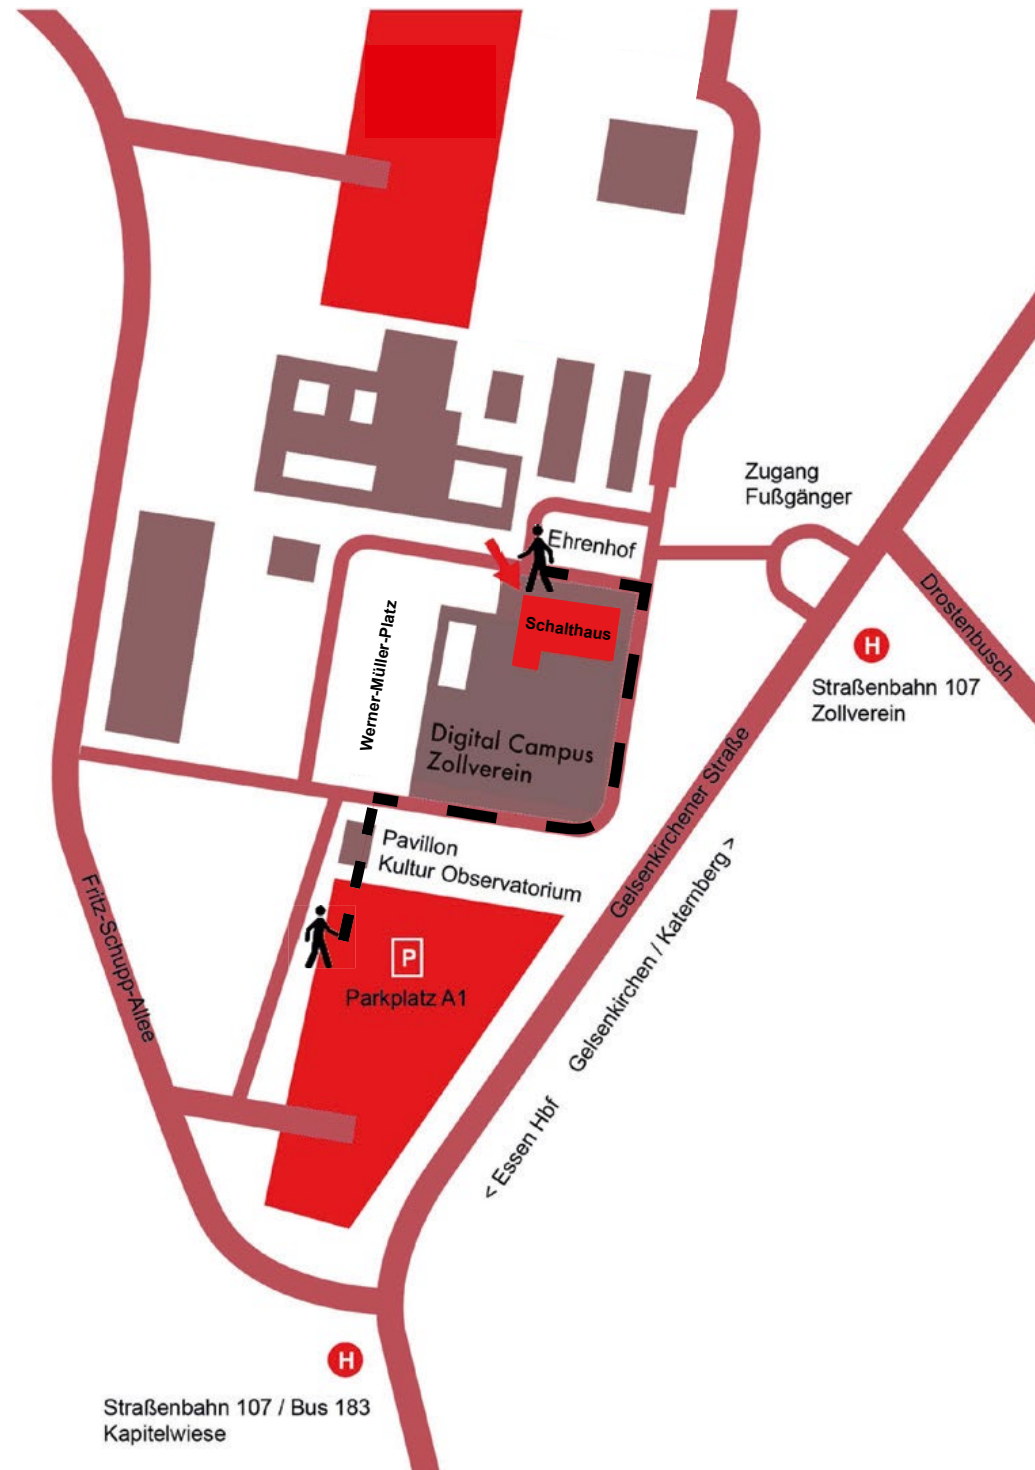

Ab Essen Hauptbahnhof nehmen Sie die Straßenbahn 107 in Richtung:

- Hanielstr. Schleife, Essen (Ruhr)
- Hauptbahnhof, Gelsenkirchen

und fahren bis zur Haltestelle Zollverein.

Anreise mit dem Auto

Folgende Adresse für Navigation verwenden.

Fritz-Schupp-Allee, 45309 Essen

Der Parkplatz A1 steht Ihnen kostenlos auf dem Gelände zur Verfügung.

Die Tür zum Digital Campus Zollverein öffnet automatisch beim Betätigen der Klingel.

Rufen Sie hier den Link zu Google-Maps auf

Straßenbahn 107 / Bus 183
Kapitelwiese